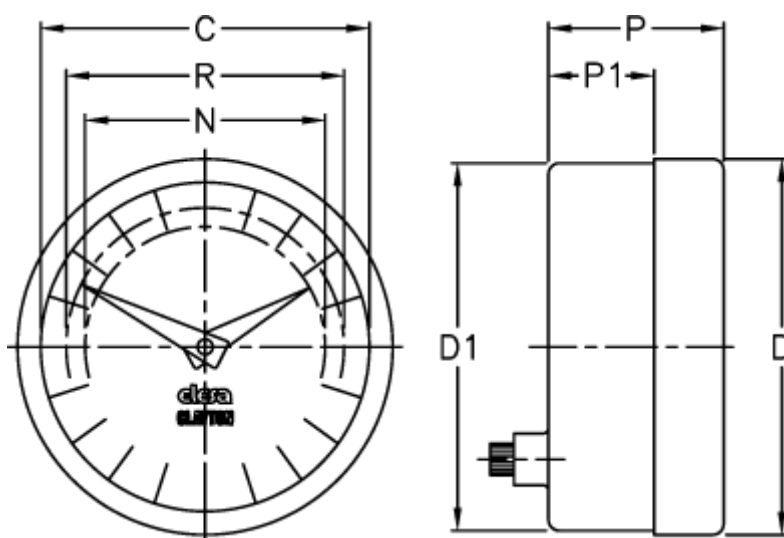

Varenummer: 2307074801
Beskrivelse: E+G Indikator
PA12-0030-D

Mål

C = 60
D = 68.5
d1 = 67.0
N = 44
P = 32
P1 = 25
R = 51